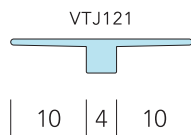

A F O L A

くらしの視点、建築の視点。

● Verta J1 NEW

壁見切りジョイナー

不燃化粧板・左官用 | 最長：2,000mm

2025年1月27日発売

異掛率

品番	仕上げ	価格(M単価)
VTJ111-VSV	Vシルバー	4,400
VTJ111-VBR	Vブロンズ	5,200
VTJ111-VBK	Vブラック	5,500
VTJ111-VGY	Vグレー	5,800
VTJ111-VCP	Vシャンパン	5,500
VTJ121-VSV	Vシルバー	3,000
VTJ121-VBR	Vブロンズ	3,600
VTJ121-VBK	Vブラック	3,800
VTJ121-VGY	Vグレー	4,000
VTJ121-VCP	Vシャンパン	3,400
VTJ131-VSV	Vシルバー	3,800
VTJ131-VBR	Vブロンズ	4,400
VTJ131-VBK	Vブラック	4,600
VTJ131-VGY	Vグレー	4,800
VTJ131-VCP	Vシャンパン	4,200

平目地ジョイナー

NEWS

02

2025.1

● Verta E2 NEW

コーナーガード

天井・床通し用 | 最長：2,000mm

2025年1月27日発売

異掛率

品番	仕上げ	価格(M単価)
VTE218-VSV	Vシルバー	10,000
VTE218-VBR	Vブロンズ	11,200
VTE218-VBK	Vブラック	11,900
VTE218-VGY	Vグレー	12,700
VTE218-VCP	Vシャンパン	10,900
VTE225-VSV	Vシルバー	10,600
VTE225-VBR	Vブロンズ	11,900
VTE225-VBK	Vブラック	12,600
VTE225-VGY	Vグレー	13,400
VTE225-VCP	Vシャンパン	11,600

● 詳しい仕様はHPをご確認ください。

株式会社アシスト

大阪 06-6703-5670

東京 03-3859-5670

福岡 092-433-5678