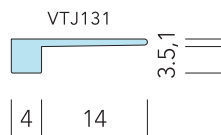

見切りジョイナー

NEWS

02

2025.1

● Verta E2 NEW

コーナーガード

天井・床通し用 | 最長：2,000mm

2025年1月27日発売

異掛率

品番	仕上げ	価格(M単価)
VTE218-VSV	Vシルバー	10,000
VTE218-VBR	Vブロンズ	11,200
VTE218-VBK	Vブラック	11,900
VTE218-VGY	Vグレー	12,700
VTE218-VCP	Vシャンパン	10,900
VTE225-VSV	Vシルバー	10,600
VTE225-VBR	Vブロンズ	11,900
VTE225-VBK	Vブラック	12,600
VTE225-VGY	Vグレー	13,400
VTE225-VCP	Vシャンパン	11,600