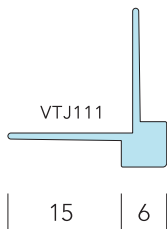

A F O L A

くらしの視点、建築の視点。

● Verta J1 NEW

壁見切りジョイナー

不燃化粧板・左官用 | 最長：2,000mm

2025年1月27日発売

異掛率

品番	仕上げ	価格(M単価)
VTJ111-VSV	Vシルバー	4,400
VTJ111-VBR	Vブロンズ	5,200
VTJ111-VBK	Vブラック	5,500
VTJ111-VGY	Vグレー	5,800
VTJ111-VCP	Vシャンパン	5,500
VTJ121-VSV	Vシルバー	3,000
VTJ121-VBR	Vブロンズ	3,600
VTJ121-VBK	Vブラック	3,800
VTJ121-VGY	Vグレー	4,000
VTJ121-VCP	Vシャンパン	3,400
VTJ131-VSV	Vシルバー	3,800
VTJ131-VBR	Vブロンズ	4,400
VTJ131-VBK	Vブラック	4,600
VTJ131-VGY	Vグレー	4,800
VTJ131-VCP	Vシャンパン	4,200

天井・床通し用 | 最長：2,000mm

2025年1月27日発売

異掛率

品番	仕上げ	価格(M単価)
VTE218-VSV	Vシルバー	10,000
VTE218-VBR	Vブロンズ	11,200
VTE218-VBK	Vブラック	11,900
VTE218-VGY	Vグレー	12,700
VTE218-VCP	Vシャンパン	10,900
VTE225-VSV	Vシルバー	10,600
VTE225-VBR	Vブロンズ	11,900
VTE225-VBK	Vブラック	12,600
VTE225-VGY	Vグレー	13,400
VTE225-VCP	Vシャンパン	11,600